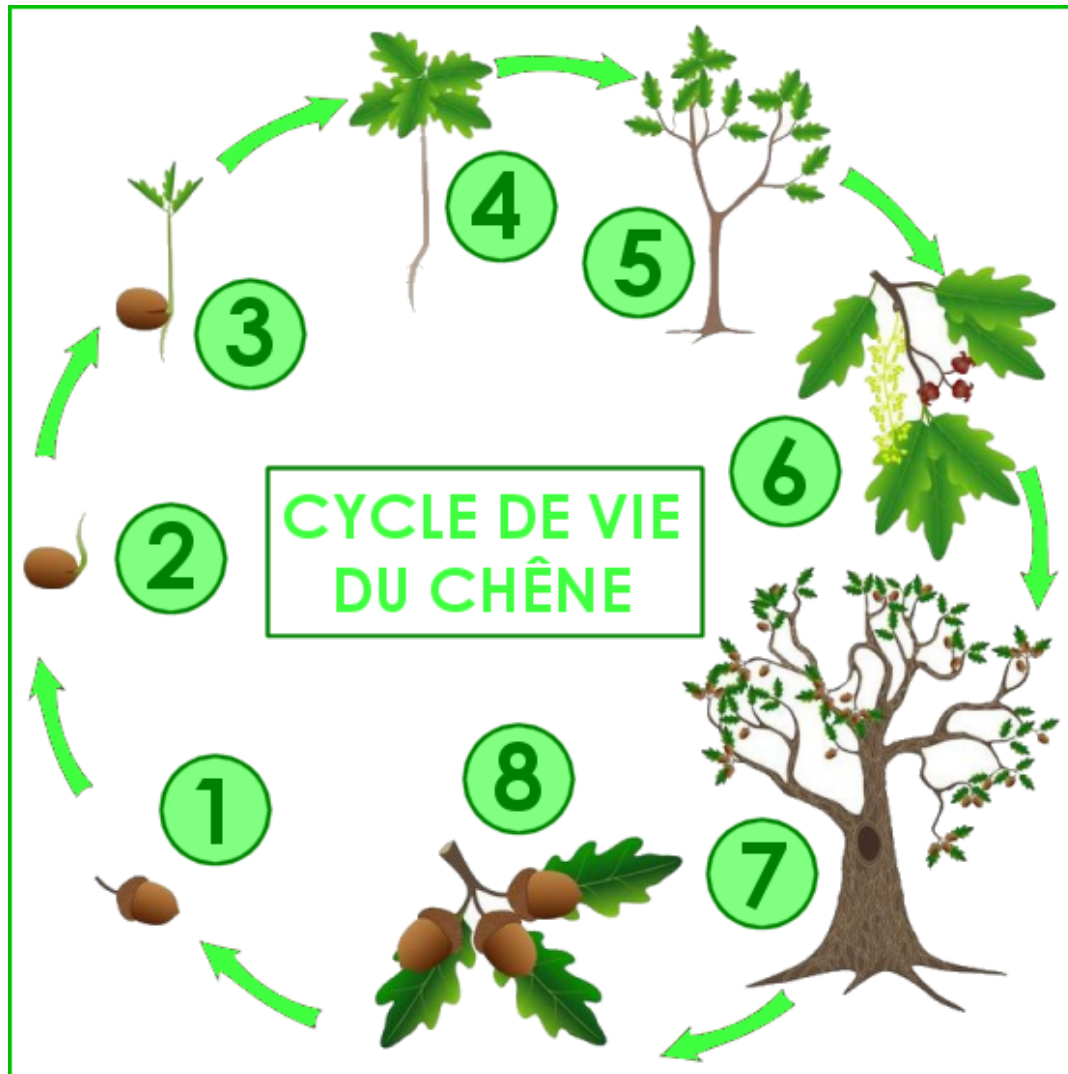

Prénom :

Date :

LES VÉGÉTAUX

Le cycle de vie des végétaux (Q)

- Décris chaque étape du cycle de vie du chêne :

1
2
3
4
5
6
7
8