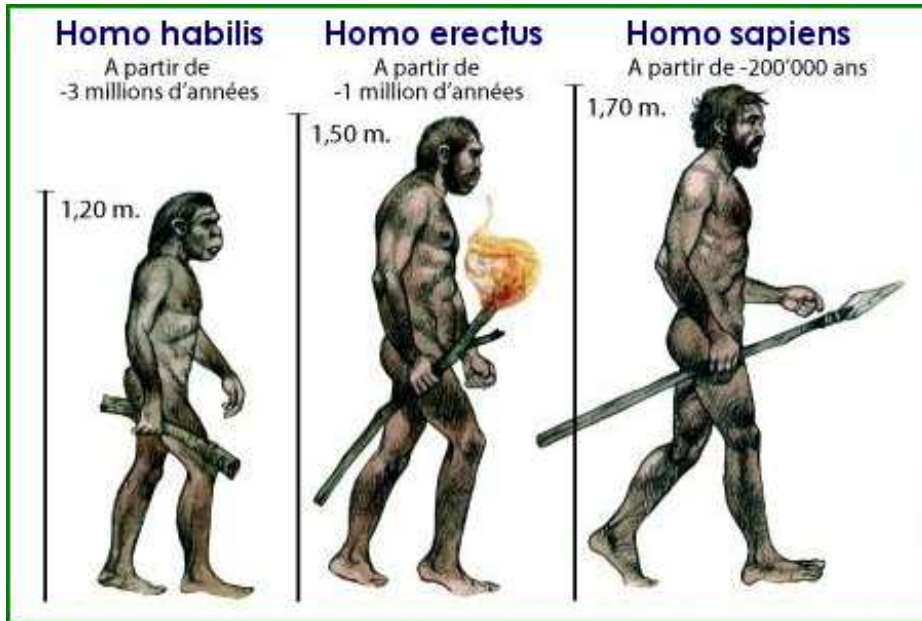

# LA PRÉHISTOIRE

### L'Homo habilis

(-3 à -1 millions d'années)

Taille : 1,20 m

Poids : 45 kg

Capacité crânienne : 700 cm<sup>3</sup>

### L'Homo erectus

(-1 million à -200 000 ans)

Taille : 1,50 m

Poids : 60 kg

Capacité crânienne : 1 000 cm<sup>3</sup>

### L'Homo sapiens

(-200 000 à nos jours)

Taille : 1,70 m

Poids : 70 kg

Capacité crânienne : 1 500 cm<sup>3</sup>