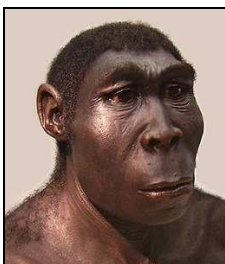

## Document 02 : L'évolution de l'homme

### L'Homo habilis

(-3 à -1 millions d'années)

Taille : 1,20 m

Poids : 45 kg

Capacité crânienne : 700 cm<sup>3</sup>

### L'Homo erectus

(-1 million à -200 000 ans)

Taille : 1,50 m

Poids : 60 kg

Capacité crânienne : 1 000 cm<sup>3</sup>