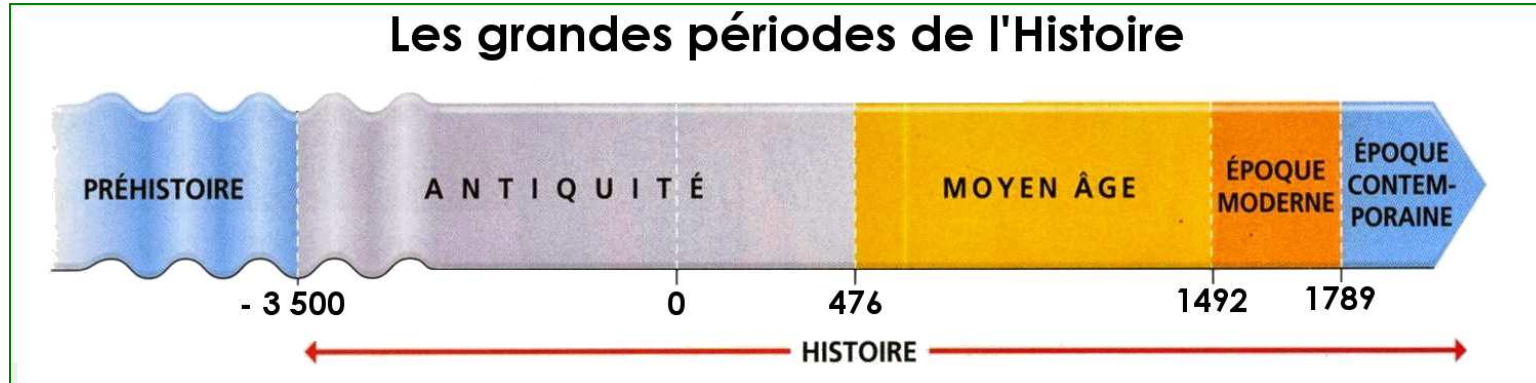

Prénom :

Date :

LES PÉRIODES DE L'HISTOIRE

Repères chronologiques

La Préhistoire	L'Antiquité	Le Moyen Âge	L'Époque Moderne	L'Époque Contemporaine
				
Début : - 3 000 000 environ (Apparition des premiers Hommes)	Début : - 3 500 environ (découverte de l'écriture)	Début : 476 (Chute de l'Empire Romain)	Début : 1492 (Découverte de l'Amérique)	Début : 1789 (Révolution française)
Fin : - 3 500 environ (découverte de l'écriture)	Fin : 476 (Chute de l'Empire Romain)	Fin : 1492 (Découverte de l'Amérique)	Fin : 1789 (Révolution française)	Fin : ... (??)
Durée : 3 000 000 ans environ	Durée : 4 000 ans environ	Durée : 1 000 ans environ	Durée : 300 ans environ	Durée : ... ans