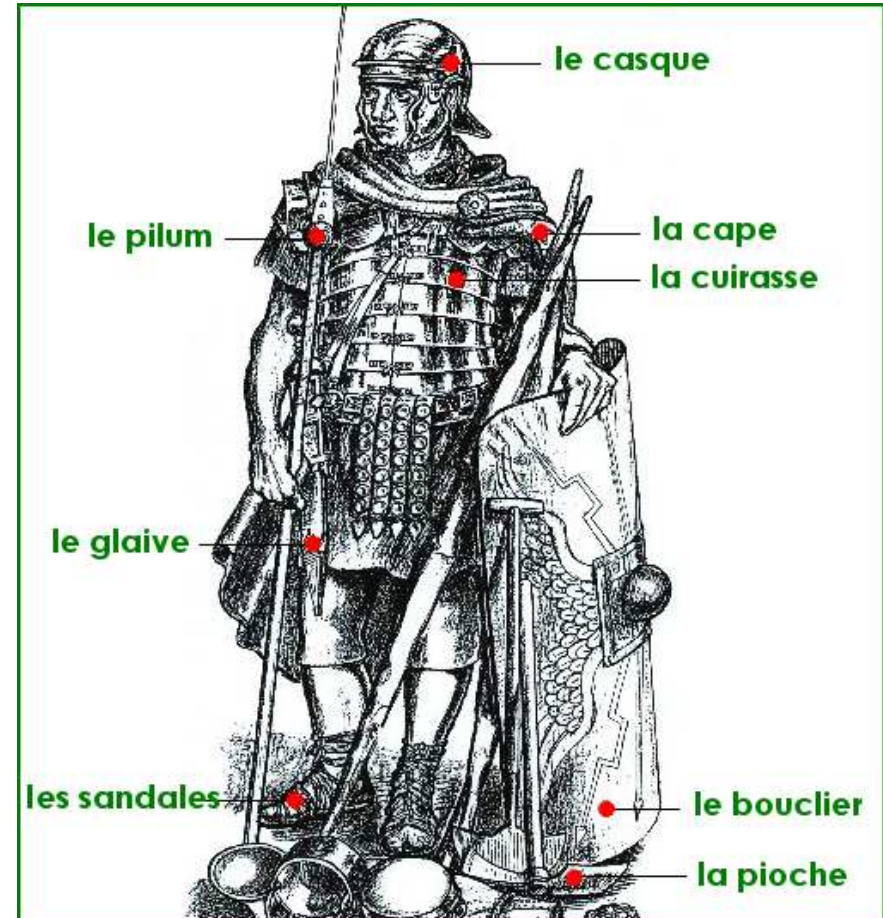

Prénom :

Date :

LA GAULE ET LA CONQUÊTE ROMAINE

Guerrier gaulois contre soldat romain (C)

- Complète les légendes de ces dessins :

un guerrier gaulois

le bouclier
les braies

l'épée
la cape

le casque
la ceinture

un soldat romain

le pilum
la cuirasse

les sandales
le bouclier

la pioche
le casque

la cape
le glaive