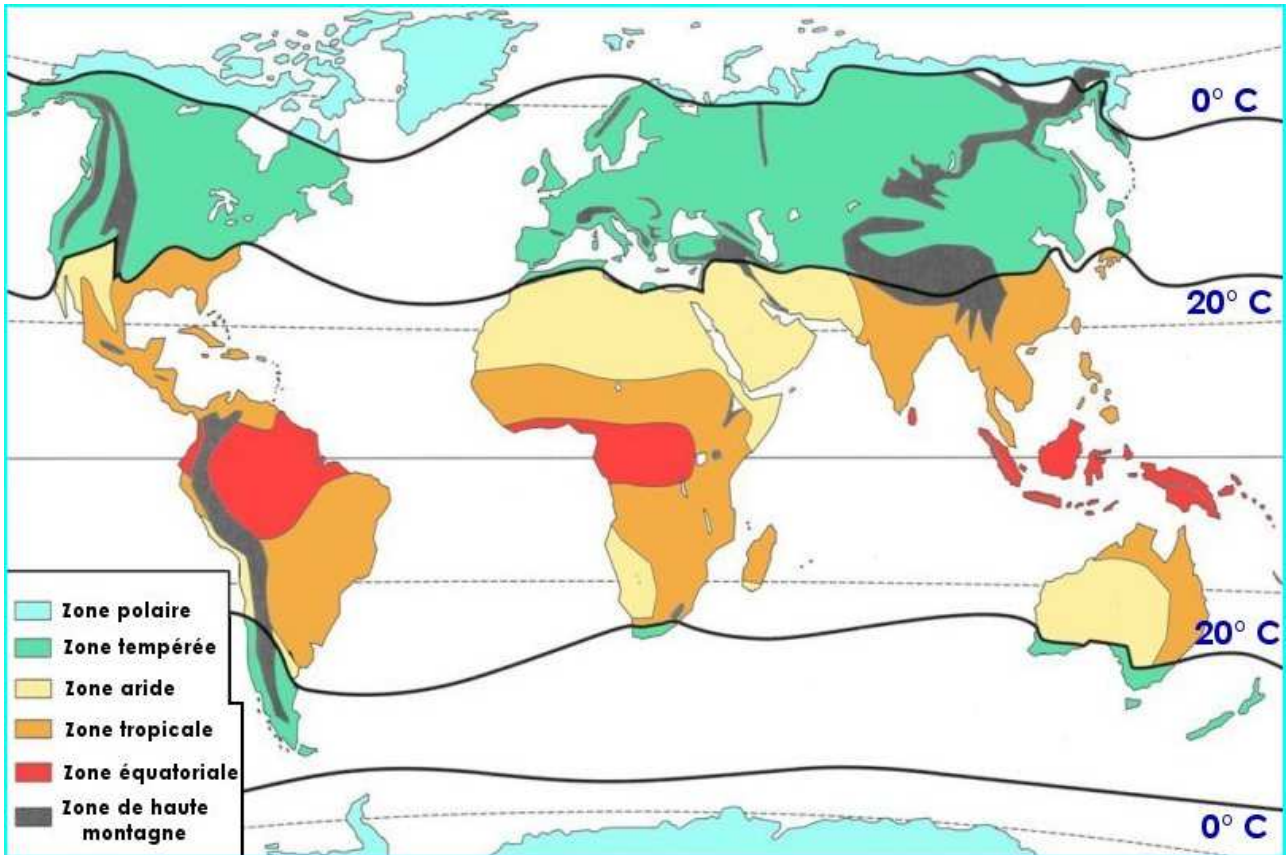

Prénom : .....

Date : .....

GÉOGRAPHIE

Les paysages de la Terre ⁽⁰⁷⁾

- Les principales zones naturelles

- Réponds aux questions suivantes :

1./ Que représentent la ligne horizontale et les lignes courbes en pointillés ?

.....

2./ Que signifient les nombres 20°C ou 0°C ?

.....

- Vrai ou faux ? (Entoure la bonne réponse)

- Les zones naturelles dépendent essentiellement des climats.

☐ VRAI ☐ FAUX

- La végétation est très importante dans les zones polaires.

☐ VRAI ☐ FAUX

- L'Europe est située dans la zone tempérée de l'hémisphère nord.

☐ VRAI ☐ FAUX

- Il ne pleut jamais dans les zones tropicales.

☐ VRAI ☐ FAUX

- La zone équatoriale s'étend de part et d'autre de l'équateur.

☐ VRAI ☐ FAUX

- C'est au pôle sud qu'il fait le plus chaud sur la Terre.

☐ VRAI ☐ FAUX

- Il fait plus de 20° C en Afrique toute l'année.

☐ VRAI ☐ FAUX

- Les zones polaires se situent à proximité de l'équateur.

☐ VRAI ☐ FAUX

- Les zones arides se situent au niveau des tropiques.

☐ VRAI ☐ FAUX

- On trouve de nombreux icebergs dans les déserts arides.

☐ VRAI ☐ FAUX