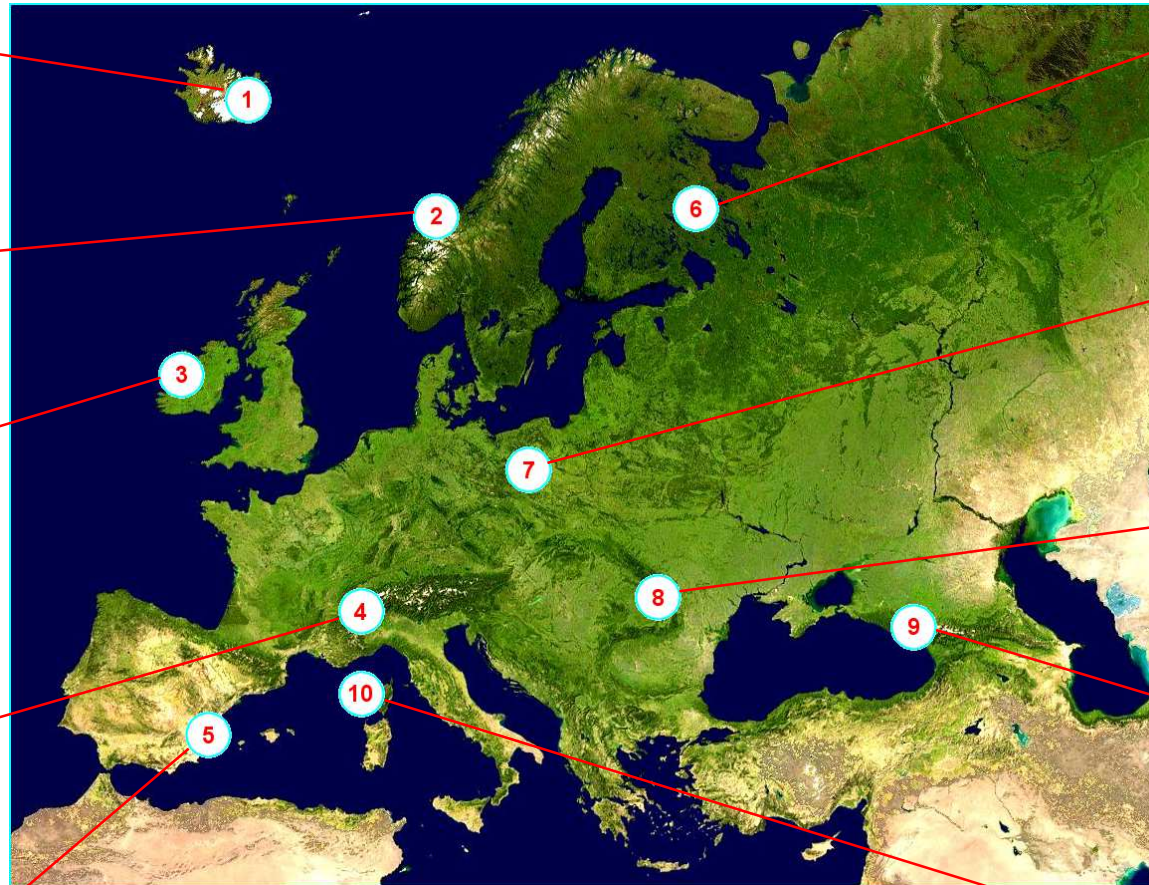

Prénom :

Date :

GÉOGRAPHIE - Paysages naturels de l'Europe (E01 - C)

Complète cette carte !...

1. Les volcans d'Islande

2. Les fjords de Norvège

3. Côte à falaises en Irlande

4. Le Mont-Blanc en France

5. Côte sableuse en Espagne

6. La forêt boréale en Finlande

7. La plaine germano-polonaise

8. Les Carpates en Ukraine

9. Le Caucase en Russie

10. Côte rocheuse en Corse

Découpe et colle les vignettes au bon endroit !
Complète la carte avec le bon nombre et relie-les avec les vignettes !